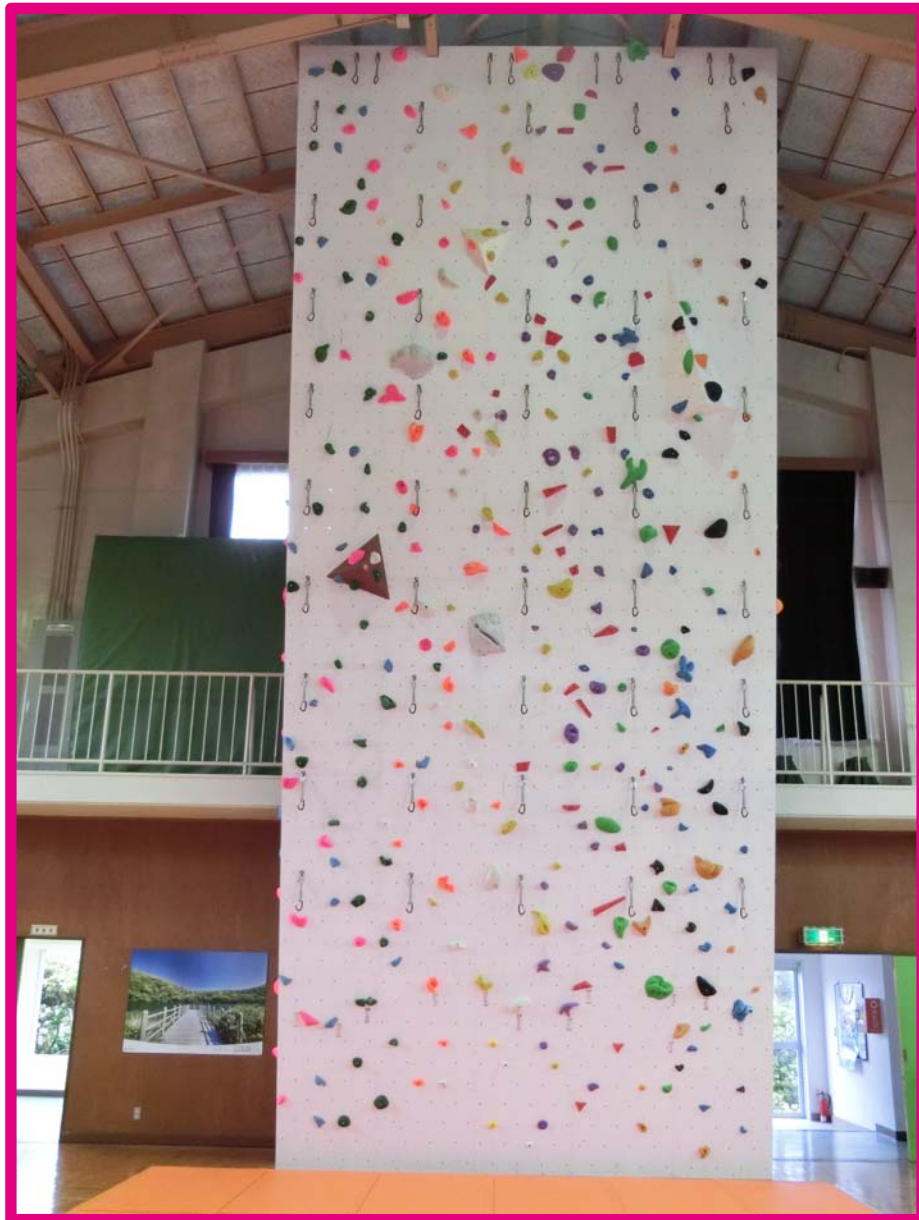

# 105°ウォール

10.5m

対象:中級者

ルート数:12本

1人での利用は出来ません。

主に中級者向けのルートが充実しています。