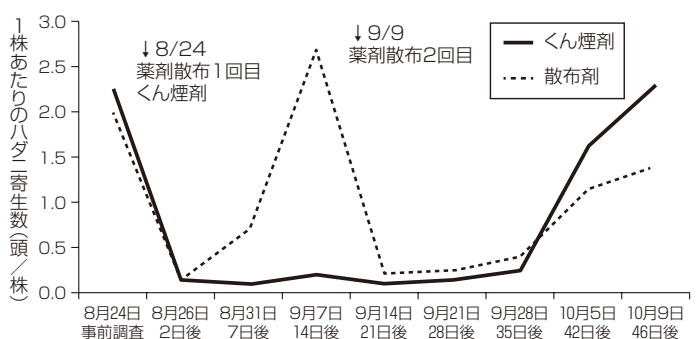

【主任級】総務課空港業務係主任 水原光太(昇任)、企画財政課企画情報係主任 木村有一(昇任)、村民課課務係主任 佐久間啓介、村民課住民年金係主任 大橋和代、福祉健康課福祉係主任 廣瀬喜与、福祉健康課医療係主任 高田祐資(昇任)、観光産業課企業係主任 沖山紋華、オリニック・パラリンピック担当兼務 早川直伸、消防本部予防係主任 平野幸一郎(消防士長・昇任)、消防本部消防救急係主任 渡邊純平(消防士長・昇任)

【主事級】村民課住民年金係 高川仁志、村民課係 増田好美、室矢菜乃花、福祉健康課福祉係 丹浩子、有野千鶴、村島雄也、福祉健康課健康係 替地亜衣、地域整備課環境整備係 飛永俊一郎、議事事務局出向・議事係 菊地麻耶

【技能労務職】観光産業課企業係主任 荒木茂(昇任)

【保健師】福祉健康課健康係兼福祉係 鎌田あゆみ(保健師)、柴田文江(保健師)、坪井愛(保健師)

【みやけ保育園】福祉健康課みやけ保育園 福社健田瑛美(保育士)、福祉健康課医療係 加藤美佐子(主任看護師)、中央診療所勤務 長谷川勇太(医師)、阿部太陽(医師)

【新規採用】教育委員会出向教育課社会教育係 五十嵐達哉、福祉健康課みやけ保育園 大谷靖子(主任保育士)、鴨志田瑛美(保育士)、福祉健康課医療係 加藤美佐子(主任看護師)、中央診療所勤務 長谷川勇太(医師)、阿部太陽(医師)

奨学資金の申請 5月31日(水)まで

三宅村では奨学資金の貸付申請を5月31日(水)まで受け付けています。また、島外へ進学した生徒・学生を対象に、島嶼出身学生証明書(使用期限は発行日から平成30年3月31日まで)の発行を随時行っています。

詳細など問い合わせは三宅村教育委員会学校教育係 ☎09952。

島しょ農林水産総合センター通信

「平成28年度成果情報②」

キキョウランは、害虫であるハダニの被害を受ける

あるハダニの被害を受ける。葉裏にかすり状の傷ができ、品質が低下してしまいます。当センターでは、慣行の散布剤とくん煙剤「テルスタージェット」の防除効果比較を比較しました。結果としてハダニの発生を1ヵ月

小型船舶操縦免許の更新・失効再交付講習を開催します。

▽日時 5月23日(火)午前9時から

▽会場 三宅島漁業協同組合2階会議室(福本)。

▽受講料 更新(8000円)、失効再交付(1万6740円)

小型船舶操縦免許について

お申し込み・お問い合わせは三宅島漁業協同組合 ☎0011