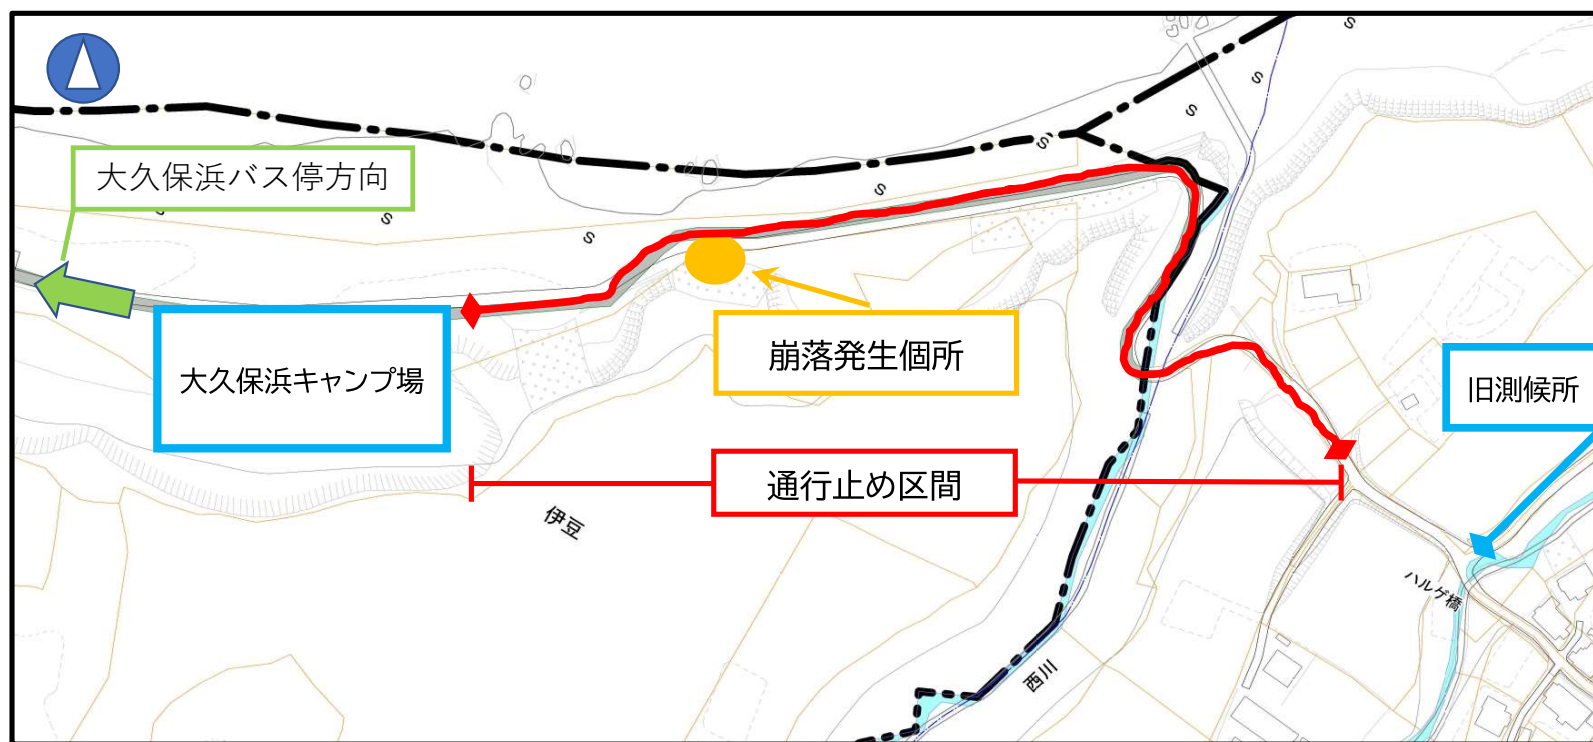

村道大崎線の通行止めについて

村道大崎線でがけ崩れが発生し、下図の大久保浜キャンプ場から旧測候所入口下までの区間を、当面の間通行止めといたします。

規制区域内では更なる崩落の危険性もありますので、決して立ち入らないよう、よろしくお願いいたします。

【問い合わせ先】

三宅村役場地域整備課

☎04994-5-0938