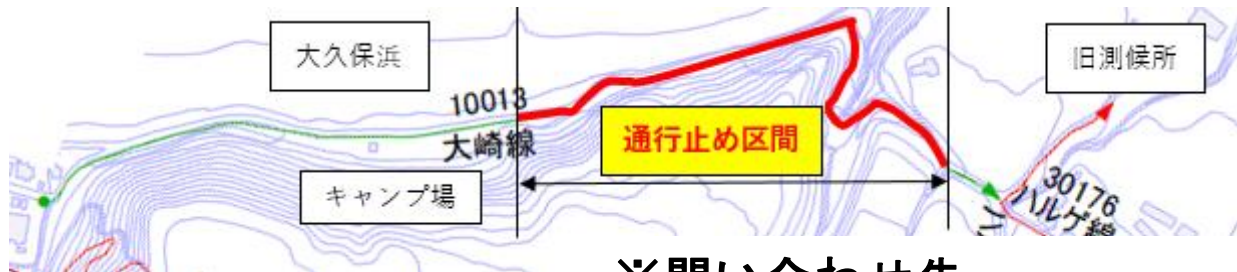

## 村道大崎線の通行止めについて

**村道大崎線**については、がけ崩れの影響により、大久保浜キャンプ場から、旧測候所入口下までの区間を当面の間、**通行止め**といたします。

※問い合わせ先

地域整備課 ☎5-0938